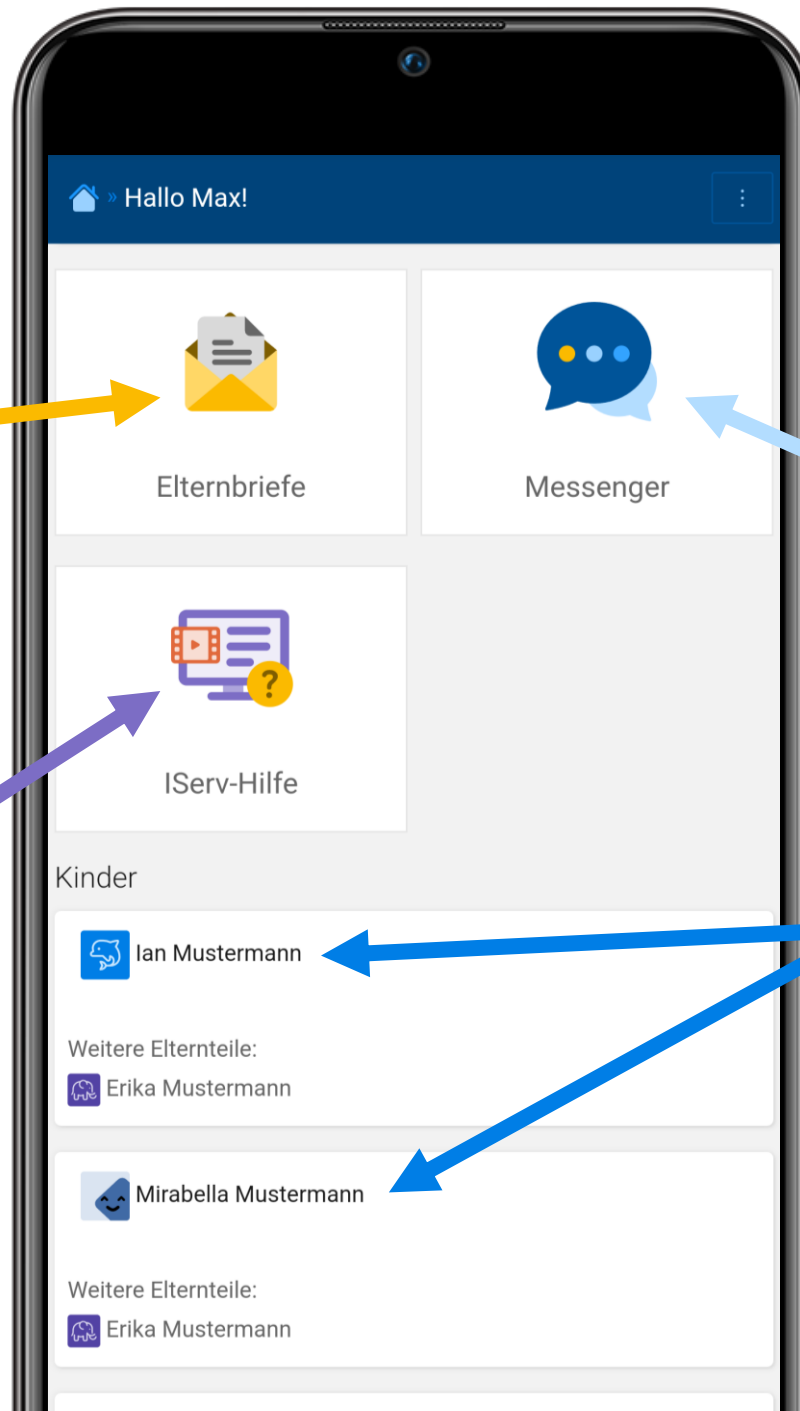

1. Elternbriefe

(unterschiedliche Versionen)

3. IServ-Hilfe

(Hilfsvideos und Anleitung zu allen Themen)

2. Messenger

(nur nach Einladung durch Lehrkraft nutzbar)

4. Verknüpfte Kinder